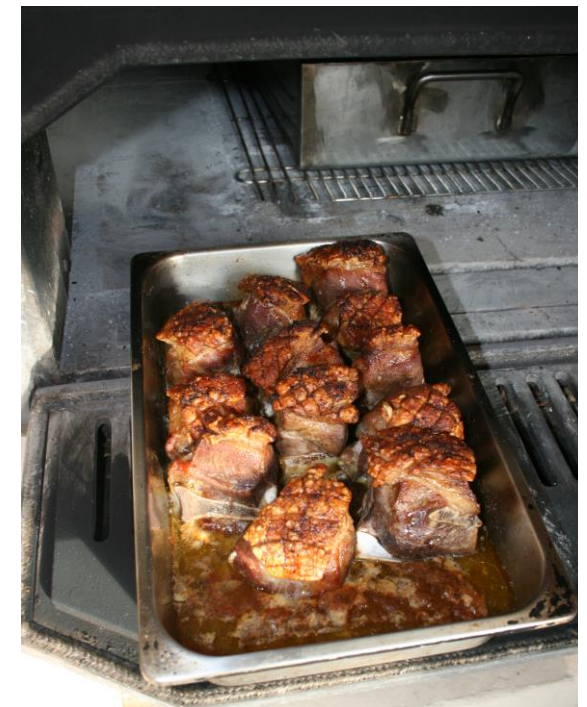

Gasthaus zum Schellenberg

Vatertag - **21. Mai** - Christi Himmelfahrt

ab 1130 Uhr

Schäufela oder Hax´n

(nur auf Vorbestellung)

aus unserem Holzbackofen.

Ganztags hausgemachte

Kuchen & Küchla

und fränkische Brotzeiten.

Familie Wölfel - 09126/1760

Bergstraße 14 - 91077 Schellenberg

www.zumSchellenberg.de